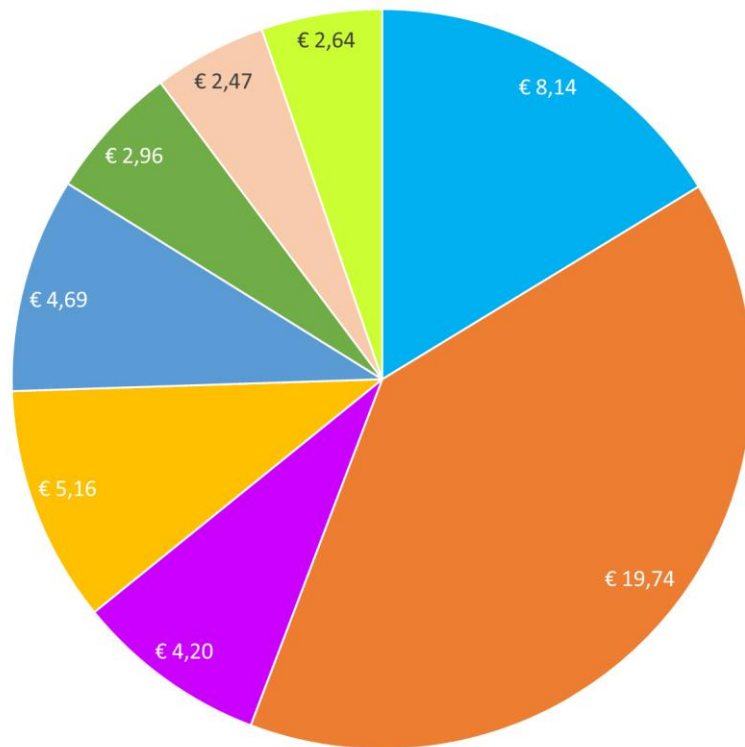

## Indicatie besteding €50 ouderbijdrage

■ Sinterklaas, Kerstmis & Pasen

■ Sportdag & Avondvierdaagse

■ Eindfeest

■ Mediatheek

■ Schoolreis/Paletdag

■ Kinderboekenweek & Schoolontbijt

■ Cultuur & Expressie